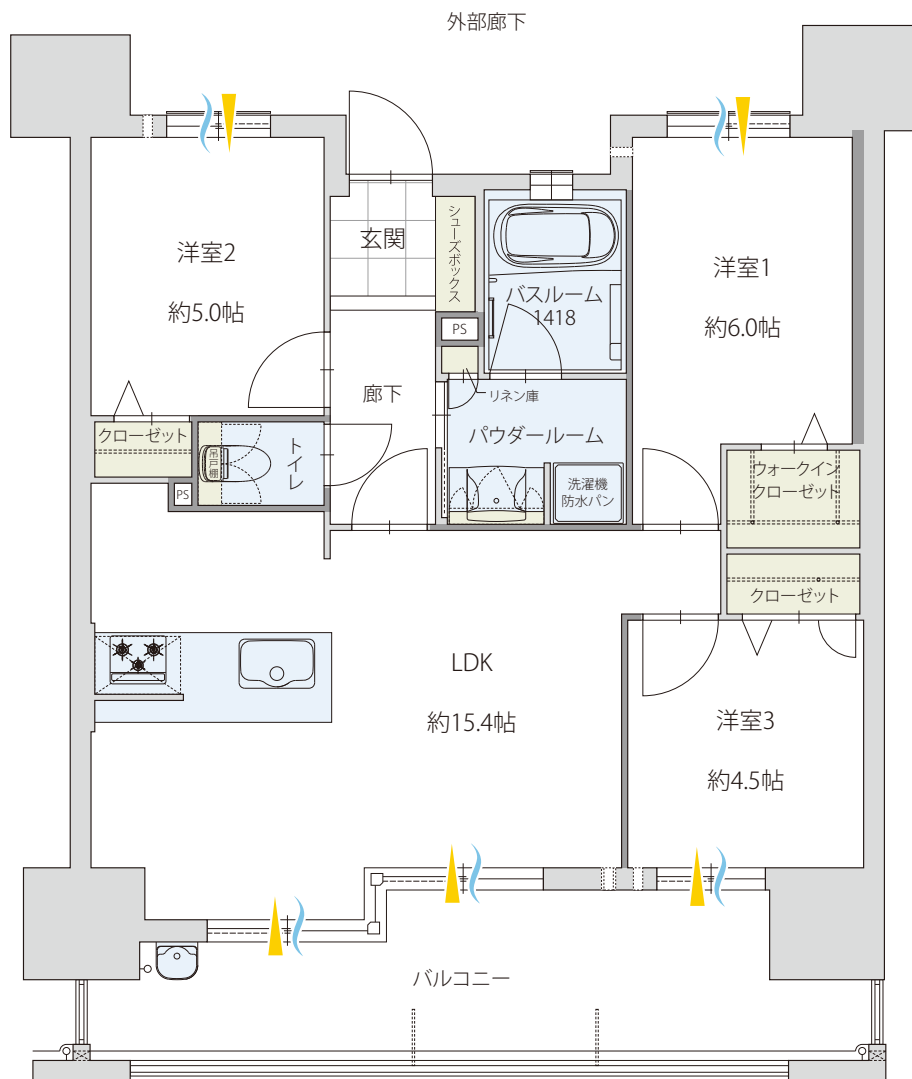

B BASIC TYPE

3LDK+WIC

■ 専有面積 / 67.26 m² (20.34 坪)

■ バルコニー面積 / 15.06 m² (4.55 坪)

13F	A	B	C	D	E
12F	A	B	C	D	E
11F	A	B	C	D	E
10F	A	B	C	D	E
9F	A	B	C	D	E
8F	A	B	C	D	E
7F	A	B	C	D	E
6F	A	B	C	D	E
5F	A	B	C	D	E
4F	A	B	C	D	E
3F	A	B	C	D	E
2F	A	B	C	D	E
1F	PARKING		ENT	PARKING	

■ ...収納 ■ ...水回り ■ ...通風・採光