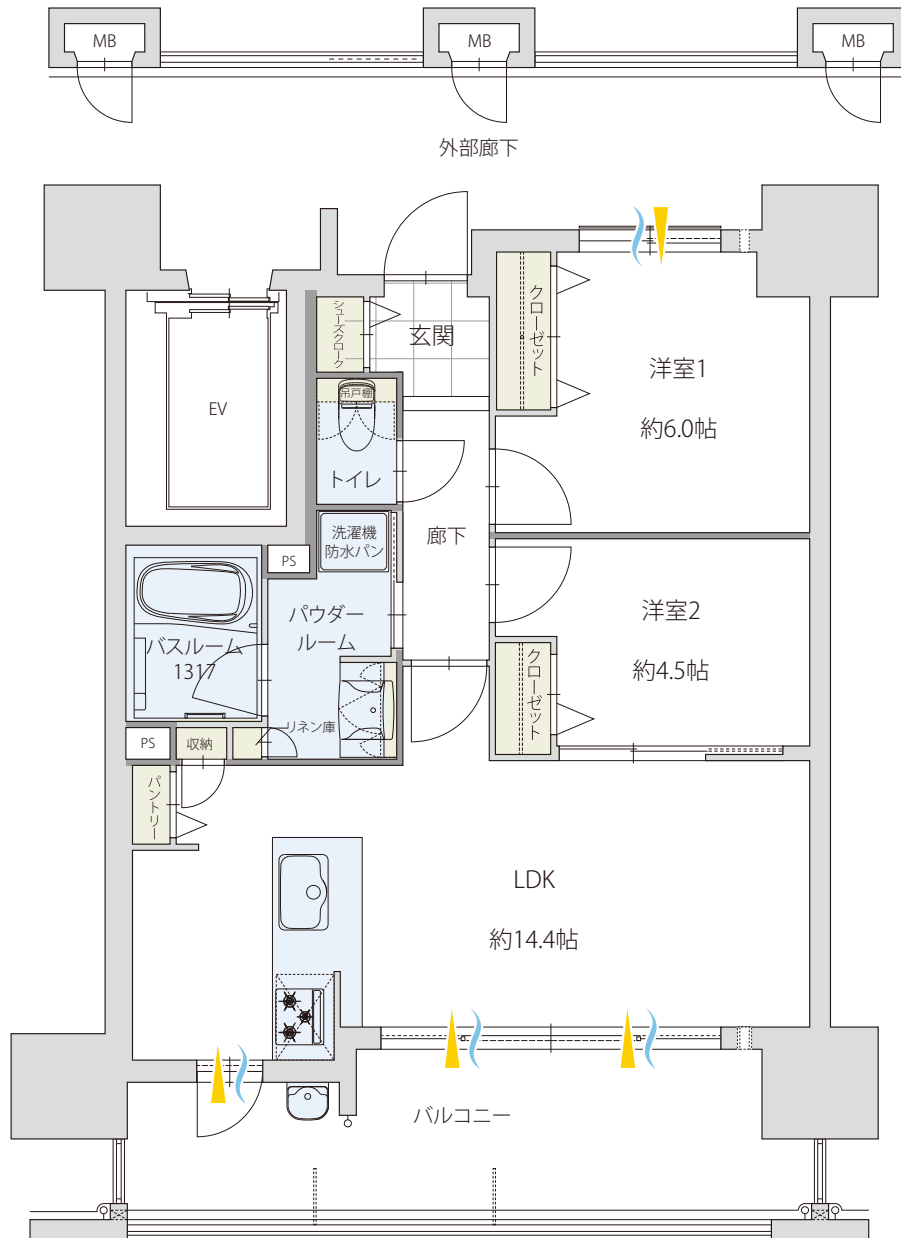

C BASIC TYPE

2LDK

■ 専有面積 / 57.27 m² (17.32 坪)

■ バルコニー面積 / 14.04 m² (4.24 坪)

13F	A	B	C	D	E
12F	A	B	C	D	E
11F	A	B	C	D	E
10F	A	B	C	D	E
9F	A	B	C	D	E
8F	A	B	C	D	E
7F	A	B	C	D	E
6F	A	B	C	D	E
5F	A	B	C	D	E
4F	A	B	C	D	E
3F	A	B	C	D	E
2F	A	B	C	D	E
1F	PARKING		ENT	PARKING	

■ …収納 ■ …水回り ▲ …通風・採光