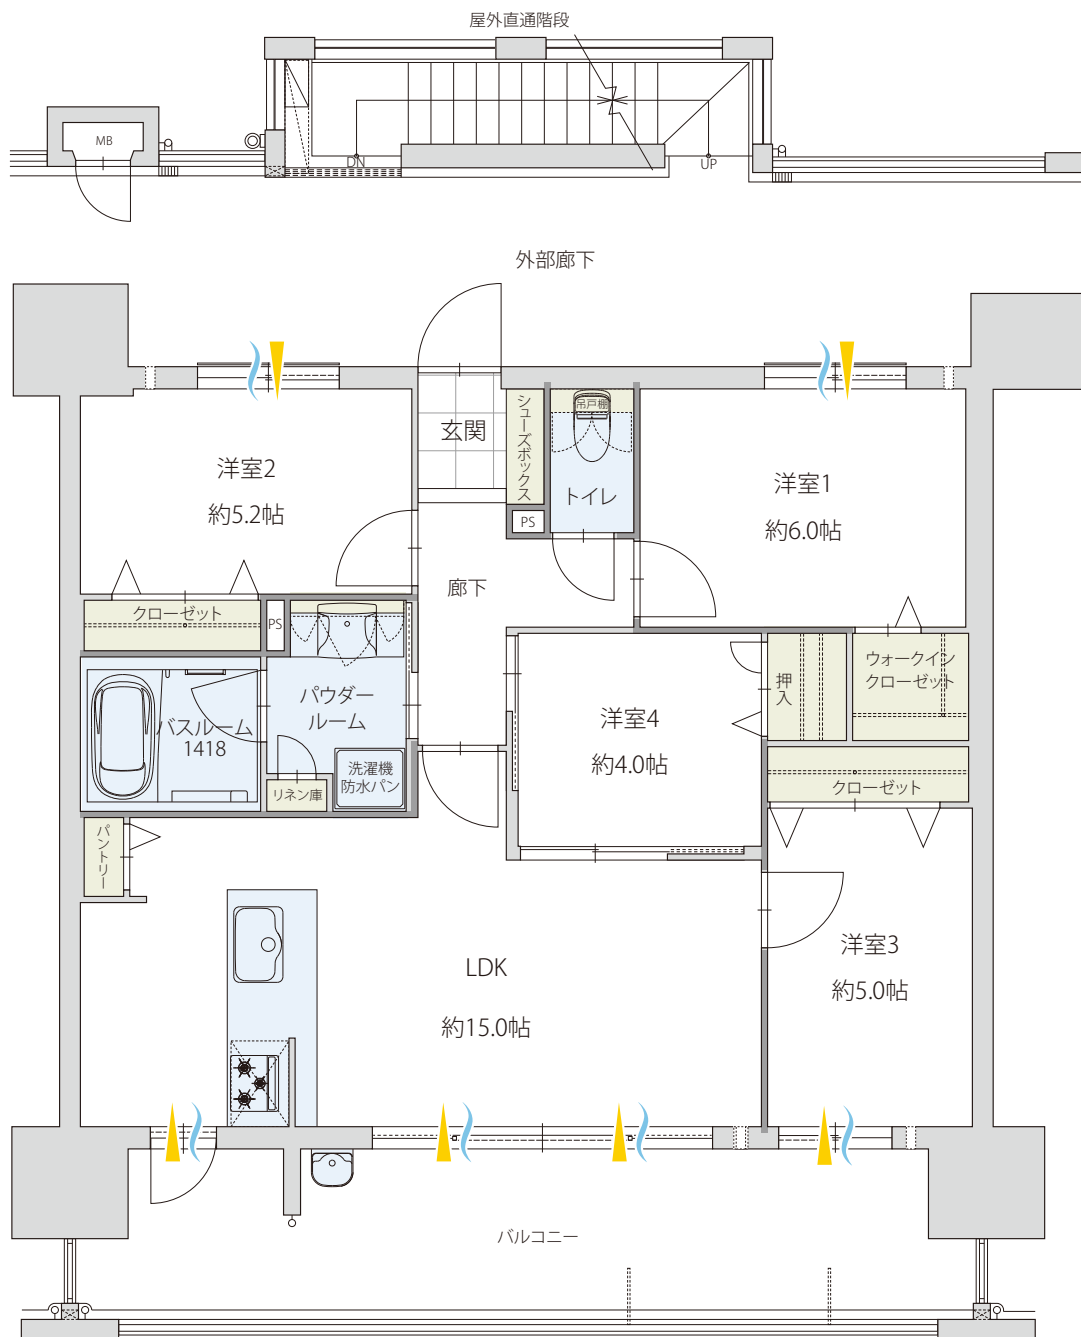

D BASIC TYPE

4LDK+WIC

■ 専有面積 / 78.16㎡ (23.64坪)

■ バルコニー面積 / 19.30㎡ (5.83坪)

13F	A	B	C	D	E
12F	A	B	C	D	E
11F	A	B	C	D	E
10F	A	B	C	D	E
9F	A	B	C	D	E
8F	A	B	C	D	E
7F	A	B	C	D	E
6F	A	B	C	D	E
5F	A	B	C	D	E
4F	A	B	C	D	E
3F	A	B	C	D	E
2F	A	B	C	D	E
1F	PARKING		ENT	PARKING	

...収納
 ...水回り
 ...通風・採光